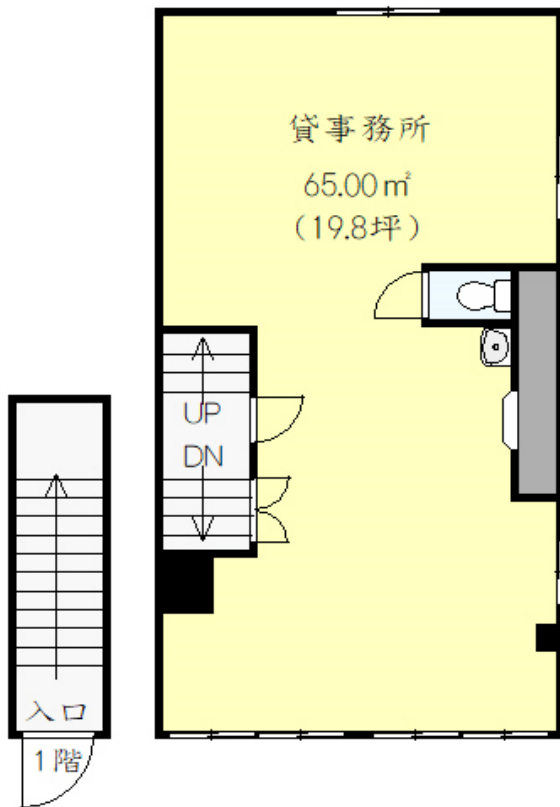

貸事務所・店舗

荒川線 庚申塚駅 徒歩1分 / 三田線 西巢鴨 徒歩9

庚申塚小林ビル

使用階 2階

賃料	¥151,200
共益費	込
保証金	6ヶ月
礼金	1ヶ月
償却	2ヶ月
期間	3年間
所在地	東京都豊島区西巢鴨3-6-2
構造	S造3階建
築年数	1992年3月
面積	65.00㎡ (19.8坪)
更新	新賃料の1ヵ月分
現況	空室
引渡	即可
備考	エアコン2台設置予定

巢鴨地蔵通り商店街付近の店舗物件
○1階【薬局】経営中。クリニック等相談
都営三田線、荒川線共に使用可能

設備 ガス・電気・水道・トイレ

成約時賃料の1.08ヶ月(税込)を申し受けます。

貸主指定の火災保険にご加入して頂きます。

図面と現況が異なる場合は現況を優先とします。

東京都知事(2)92936号
〒170-0013 東京都豊島区東池袋1-23-8 東池袋ISKビル2階
HP: <http://bion-mg.com/> email: info@bion-mg.com
TEL: 03-5985-4521 FAX: 03-3980-2822