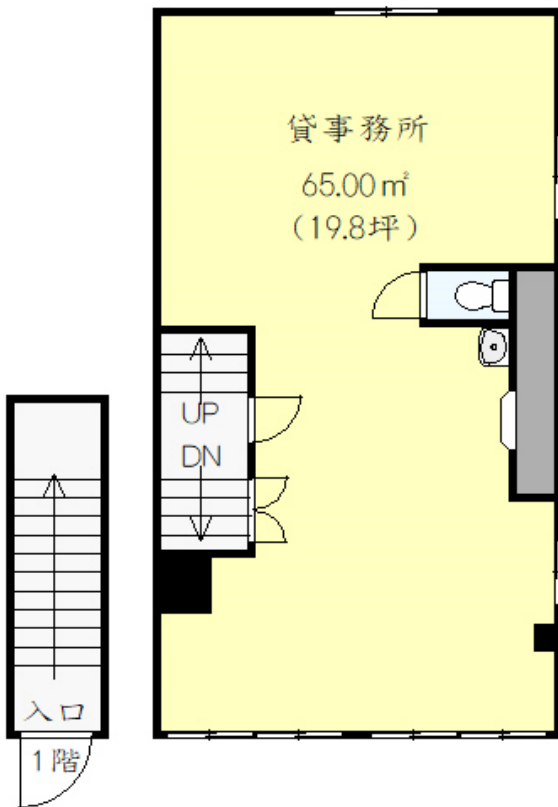

## 庚申塚小林ビル

使用階 2階

賃料	¥151,200
共益費	込
保証金	6ヶ月
礼金	1ヶ月
償却	2ヶ月
期間	3年間
所在地	東京都豊島区西巢鴨3-6-2
構造	S造3階建
築年数	1992年3月
面積	65.00㎡ (19.8坪)
更新	新賃料の1ヵ月分
現況	使用中
引渡	2019年9月頃予定
備考	

巢鴨地蔵通り商店街付近の店舗物件  
○1階【薬局】経営中。クリニック等相談  
都営三田線、荒川線共に使用可能