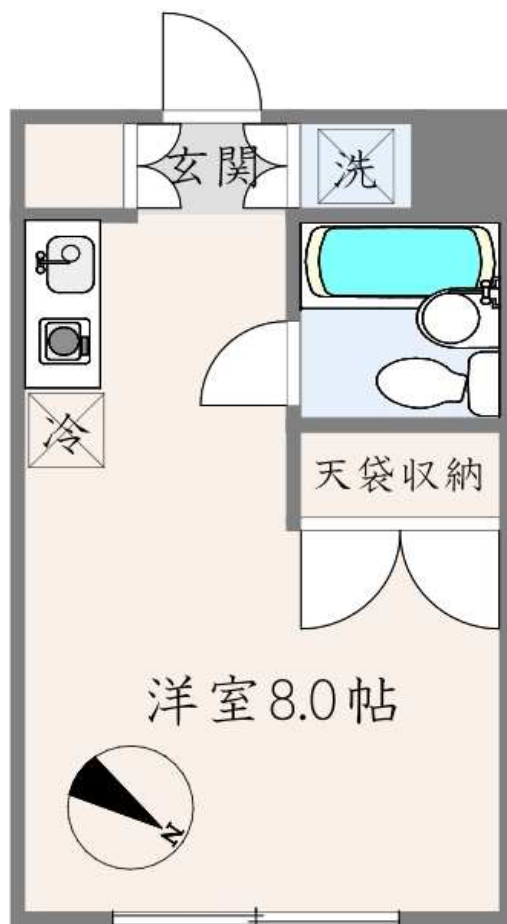

賃貸マンション ワンルーム

山手線 大塚駅 徒歩9分

ヨウコースクウェア上池袋

使用階 203号室

賃料	¥61,000
共益費	¥3,000
敷金	1ヶ月
礼金	無し
敷引	無し
期間	2年間
所在地	東京都豊島区上池袋1-35-6
構造	RC造3階地下1階建て
築年数	1993年3月
面積	20.16㎡
更新	新賃料の1ヶ月分
現況	空室
引渡	即可

- 1階お洒落なカフェ！きれいなビルです！
- 広く使い勝手の良い室内！
- 池袋の繁華街へも徒歩圏内！利便性の良い立地！